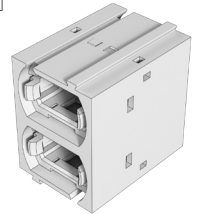

MPO STACKABLE ADAPTER

CODE	TYPE		N#STACK		COLOR	N#PORTS		N#ROWS		
	AN	Angled	N#SX	Simplex		N6	6 Ports	M1	1 Row	
AD-SMP	ST	Straight	N#DX	Duplex (Straight version)	BK	Black	N8	8 Ports	M2	2 Row
						N12	12 Ports	M3	3 Row	
							N..	~ Ports	S	Specify
							N24	24 Ports		
							S	Specify		